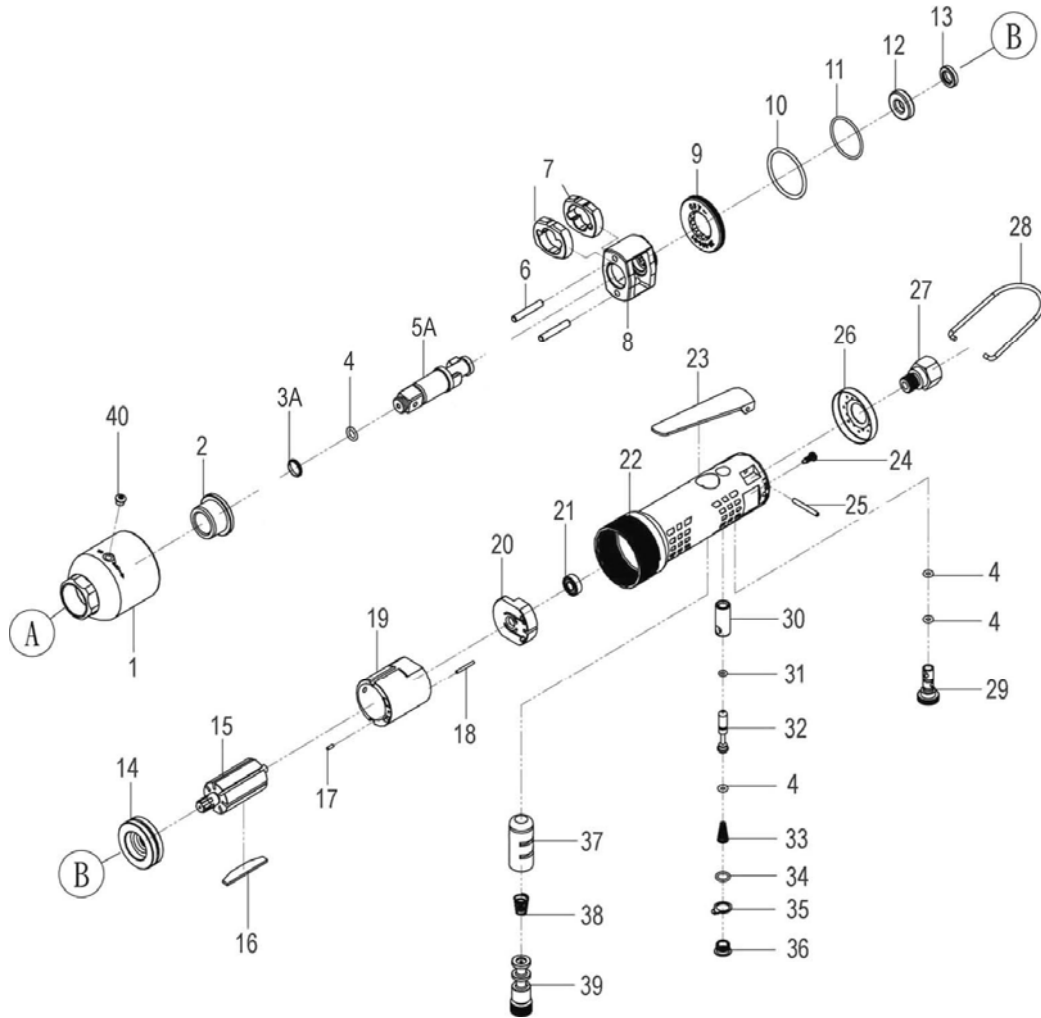

Modelo 8SSL

ATORNILLADOR R.DOBLE IMPACTO M10 EJE 3/8

PARTS LIST

No.	Parts No.	Description	Q'ty
1	4525-01	Front Cap	1
2	4525-02	Bushing	1
3A	4525-03A	Retaining Ring [8SSL]	1
4	4525-04	O-Ring (P4x1.9) [8SSL]	4
5	4525-05A	3/8" Dr. Anvil [8SSL]	1
6	4525-06	Pin (Φ4.75x29)	2
7	4525-07	Hammer Ring	2
8	4525-08	Hammer Case	1
9	4525-09	Bolt	1
10	4525-10	O-Ring (P34.6x2.62)	1
11	4525-11	O-Ring (P29.87x1.8)	1
12	4525-12	Ball Bearing (R6)	1
13	4525-13	Oil Seal	1
14	4525-14	Front Plate	1
15	4525-15	Rotor	1
16	4525-16	Rotor Blade	7
17	4525-17	Pin (Φ2x6)	1
18	4525-18	Pin (Φ2x18)	1
19	4525-19	Cylinder	1
20	4525-20	Rear Plate	1

No.	Parts No.	Description	Q'ty
21	4525-21	Ball Bearing (696-2Z)	1
22	4525-22	Housing	1
23	4525-23	Switch Lever	1
24	4525-24	Screw	1
25	4525-25	Pin (Φ3x26)	1
26	4525-26	Muffler	1
27	4525-27A	Air Inlet (PT19)	1
28	4525-28	Hook	1
29	4525-29	Adjuster	1
30	4525-30	Bushing	1
31	4525-31	O-Ring (P3.5x1.5)	1
32	4525-32	Valve Rod	1
33	4525-33	Spring	1
34	4525-34	O-Ring (P8x1.5)	2
35	4525-35	Ring	1
36	4525-36	Screw	1
37	4525-37	Bushing	1
38	4525-38	Spring	1
39	4525-39	Reverse Valve	1
40	4525-40	Screw	1