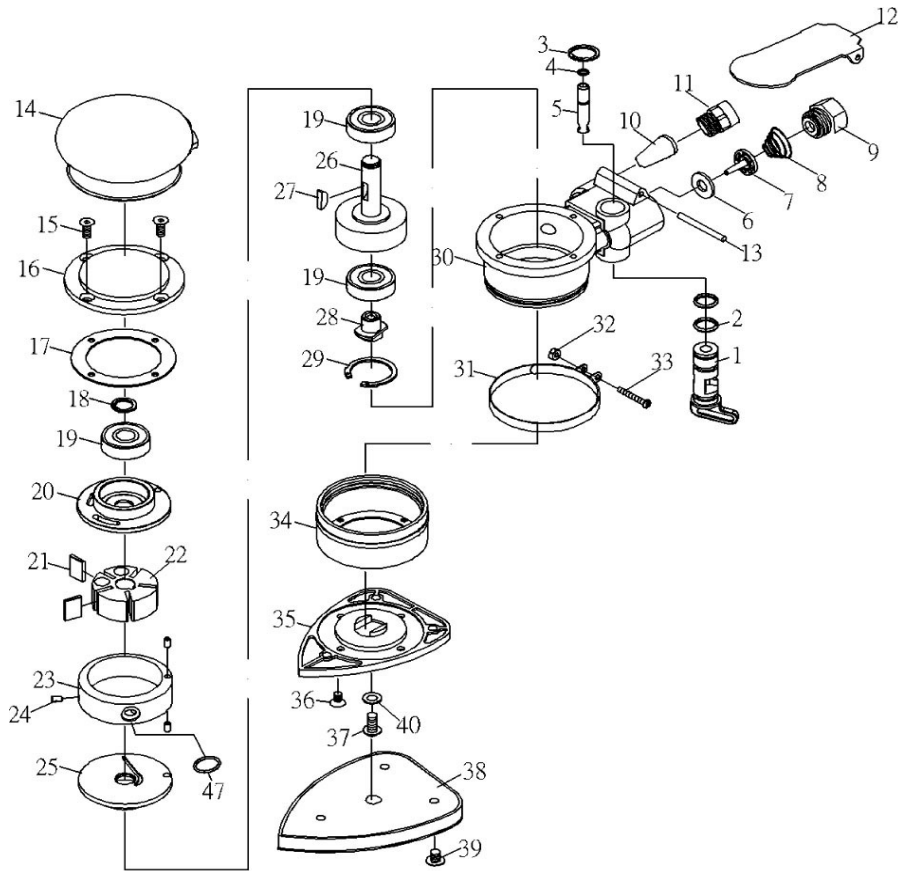

# Modelo 813V

## LIJADORA TRIANGULAR

### PARTS LIST

No.	Parts No.	Description	Q'ty
1	7114-01	Regulator	1
2	7114-02	O-Ring (P10)	2
3	7114-03	Snap Ring	1
4	7114-04	O-Ring	1
5	7114-05	Valve Stem	1
6	7114-06	Washer	1
7	7114-07	Valve	1
8	7114-08	Spring	1
9	7114-09	Air Inlet	1
10	7114-10	Cone Muffler	1
11	7114-11	Exhaust Sleeve	1
12	7114-12	Lever	1
13	7114-13	Pin (3x36L)	1
14	7114-14	Protecting Rubber	1
15	7114-15	Screw	4
16	7114-16	Top Cover	1
17	7114-17	Packing	1
18	7114-18	Snap Ring	1
19	7114-19	Bearing (6000ZZ)	3
20	7114-20	Rear Plate	1
21	7114-21	Rotor Blade	5

No.	Parts No.	Description	Q'ty
22	7114-22	Rotor	1
23	7114-23	Cylinder	1
24	7114-24	Pin (3x5)	3
25	7114-25	Front Plate	1
26	7114-26	Motor Shaft Balancer	1
27	7114-27	Rotor Key	1
28	7114-28	Shaft	1
29	7114-29	Snap Ring	1
30	7114-30	Housing	1
31	7114-31	Skirt Band	1
32	7114-32	Nut	1
33	7114-33	Screw (M3x20)	1
34	7114-34	Skirt	1
35	7114-35	Pad Seat	1
36	7114-36	Screw (M4x6)	4
37	7114-37	Screw (M5x12)	1
38	7114-38A	Non Vacuum Velcro Pad	1
	7114-38B	Non Vacuum Stick Pad	1
39	7114-39	Screw (M5x6)	3
40	7114-40	Washer	1
47	7114-47	O-Ring	1