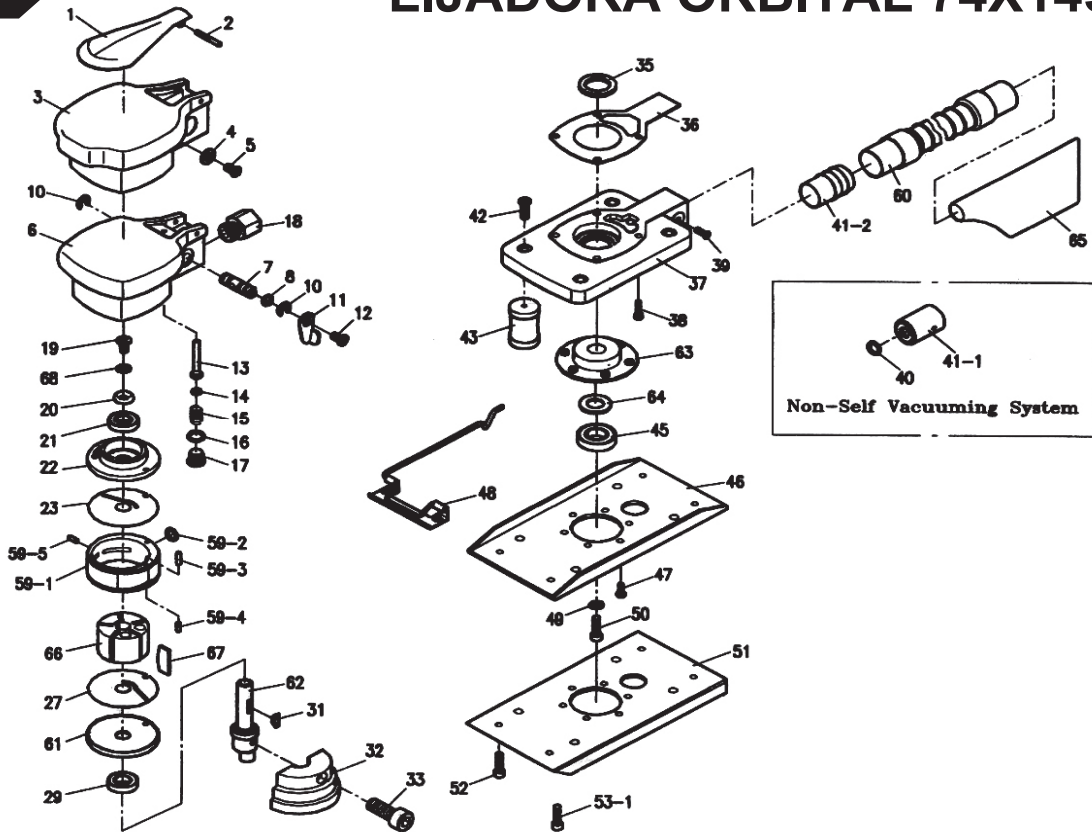

AIXIA

MODELO 815 LIJADORA ORBITAL 74X145MM

PART LIST

No.	Parts No.	Description	Q't	No.	Parts No.	Description	Q't
1	7100-01	Valve Lever	1	40	7100-40	O-Rin P6	1
2	7100-02	S rin Pin 3x25	1	41-1	7100-41-1	Silencer	1
3	7100-03	Bod Cover	1	41-2	7100-41-2	E ector Dust Free	1
4	7100-04	Conical Washer M3	2	42	7100-42	Screw M5x10	4
5	7100-05	Screw M3x8	2	43	7100-43	Su ort	4
6	7100-06	Bod	1	45	7100-45	Bearin 62002RS	1
7	7100-07	Re ulator	1	46	7100-46	Shoe	1
8	7100-08	O-Rin P5	2	47	7100-47	Screw M4x6	6
10	7100-10	Retainin Rin E7	2	48	7100-48	Cli Set	2
11	7100-11	Re ulator Lever	1	49	7100-49	5 Washer	1
12	7100-12	Screw M4x6	1	50	7100-50	Ca Screw M5x10	1
13	7100-13	Valve Pin Incl. 14	1	51-1	7100-51-1	Non-Vacuum Pad Stick t e	1
14	7100-14	O-Rin Incl. 13	1	51-2	7100-51-2	Non-Vacuum Pad Velcro t e	
15	7100-15	Valve S rin	1	51-3	7100-51-3	Vacuum Pad Stick t e	
16	7100-16	O-Rin P8	1	51-4	7100-51-4	Vacuum Pad Velcor t e	
17	7100-17	Valve Ca	1	52	7100-52	Screw M4x6	4
18	7100-18	PS-Ada ter	1	53-1	7100-53-1	Screw M5x8	4
19	7100-19	Screw M6x10	1	59	7100-59	C linder Set	1
20	7100-20	Conical Washer M6	1	59-1	7100-59-1	C linder	1
21	7100-21	Bearin 6000ZZ	1	59-2	7100-59-2	O-Rin P7	1
22	7100-22	U-Bearin Case	1	59-3	7100-59-3	S rin Pin 3x5	1
23	7100-23	U-Side Plate	1	59-4	7100-59-4	S rin Pin 3x5	1
27	7100-27	L-Side Plate	1	59-5	7100-59-5	S rin Pin 3x5	1
29	7100-29	Bearin 6000ZZ	1	60	7100-60	Dust Hose Set Dust Free	1
31	7100-31	H/R Ke 3x13	1	61	7100-61	L-Bearin Case	1
32	7100-32	L-Balancer	1	62	7100-62	Rotor Shaf	1
33	7100-33	Ca Screw M5x15	1	63	7100-63	S c-Bearin Case	1
35	7100-35	Felt Rin	1	64	7100-64	Felt Rin 22	1
36	7100-36	Bod Packin	1	65	7100-65	Dust Ba	1
37	7100-37	Base Plate	1	66	7100-66	Rotor	1
38	7100-38	Ca Screw M4x15	4	67	7100-67	Vane	5
39	7100-39	Screw M4x8	1	68	7100-68	Lock Washer	1